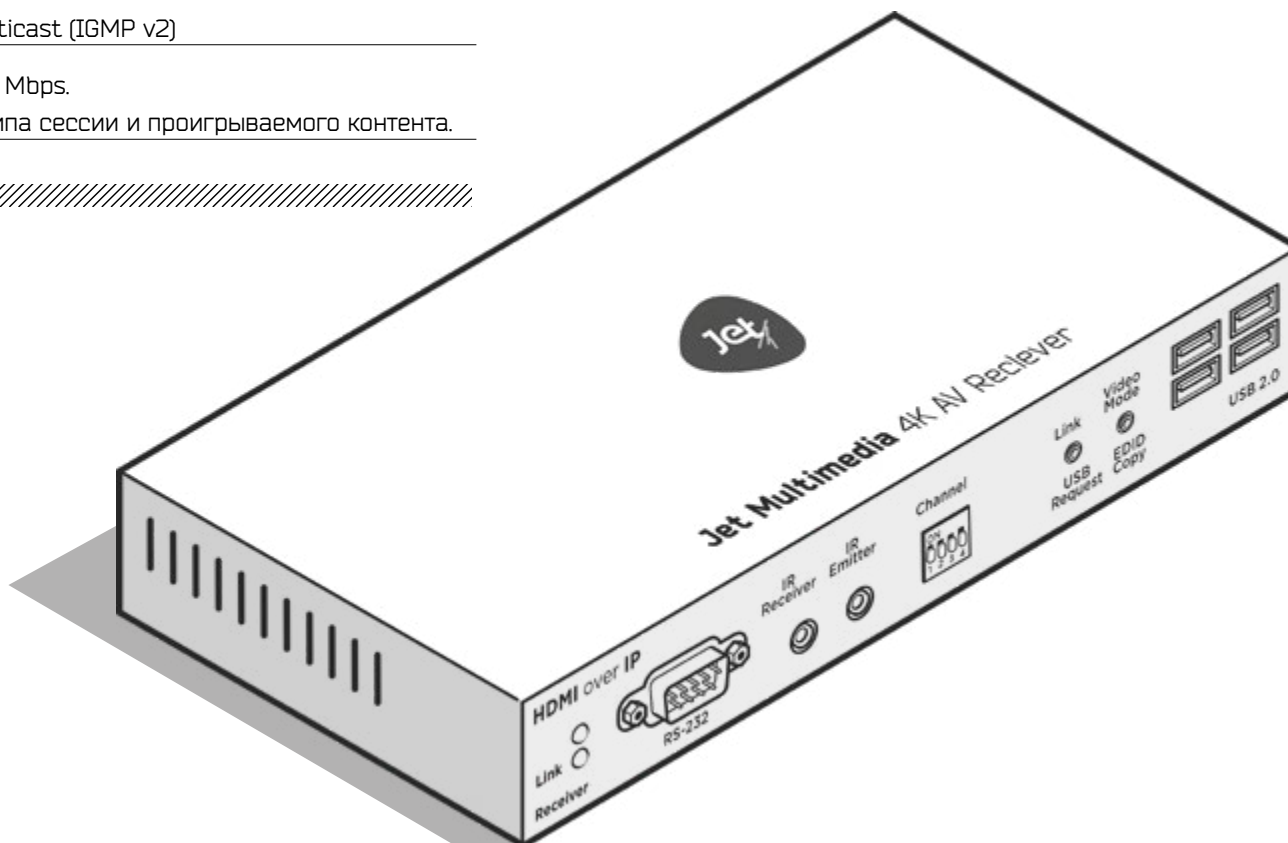

АБВГДЕЁЖЗИЙКЛМНОПР
СТУФХЦЧШЩЪЫЬЭЮЯ

абвгдеёжзийклмнопрст
уфхцчшщъыьэюя

0123456789

ШРИФТ BENDER

ПРИМЕР ИСПОЛЬЗОВАНИЯ

CATEGORY	ОБОРУДОВАНИЕ JMC
Разрешение видео	HD (1080p60), WUXGA (1920x1200), 4K (2160p 30 Hz)
Аудио	До 7.1s 192 kHz
Поддержка создания видеостен	Да, до 8 x 8
Протокол передачи	UDP / IP, multicast (IGMP v2)
Объем видеопотока	От 40 до 350 Mbps. Зависит от типа сессии и проигрываемого контента.