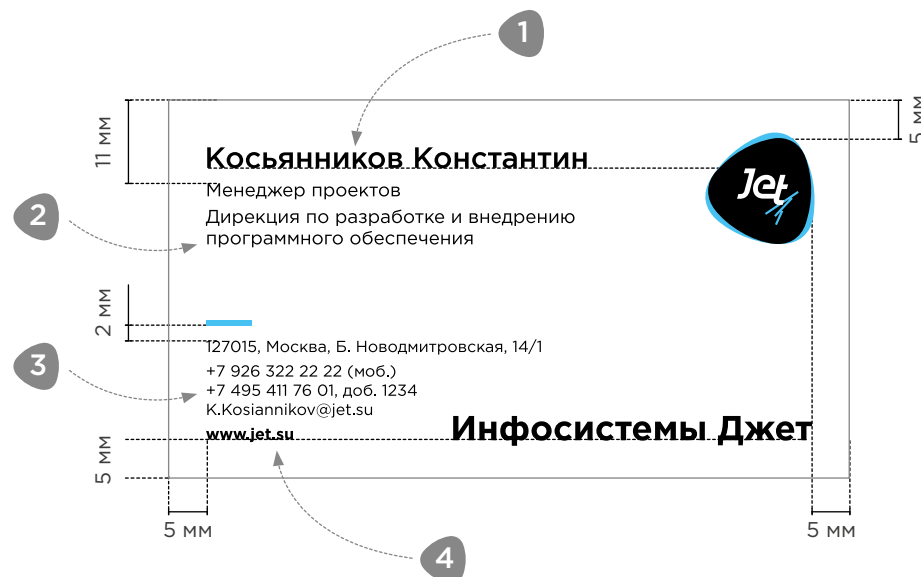

Размер 90x50мм.

Для оформления фирменных визиток используется шаблон. Шрифты, используемые в визитке — корпоративные, семейство Gotham pro.

- 1 Gotham pro medium, 11 pt
- 2 Gotham pro regular, 7 pt
- 3 Gotham pro regular, 6 pt
- 4 Gotham pro bold, 6 pt

ДОКУМЕНТАЦИЯ

ВИЗИТКИ

ВАРИАНТ 1

Двусторонняя визитка.
Лицевая сторона — контактная информация на русском языке, обратная сторона — контактная информация на английском языке.

Лицевая сторона

печать

печать + УФ-лак,